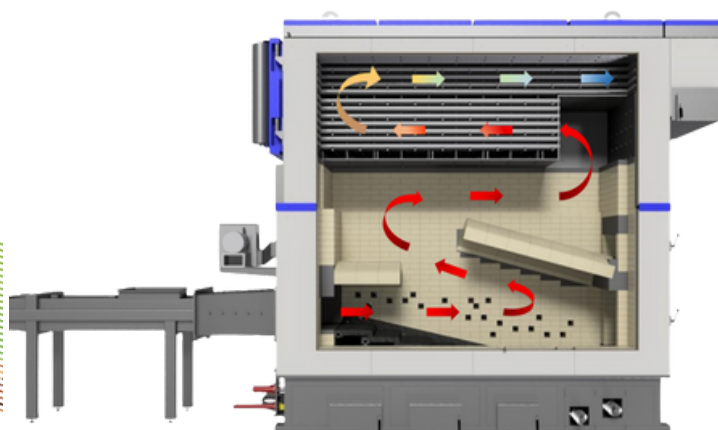

EKOMAT MR

PALIWO
zrębki, kora

WYMIARY
< 150mm

WILGOTNOŚĆ
< 55%

ZAKRES MOCY
650 - 5000 kW

WYMIARY GABARYTOWE

EKOMAT MR	A	B	C	D	E	F	G	H	I	J
650 kW	3970	3490	2495	2190	910	3120	3785	1250	2070	2780
1000 kW	4475	3995	3340	2420	910	3700	7575	1400	2420	2920
1500 kW	4890	4300	3240	2420	910	3990	7865	1650	2590	3190
2000 kW	5200	4560	3490	2420	1100	4280	8345	1850	2590	3375
3000 kW	5660	5020	3620	2420	1100	4860	8935	2050	2790	3630
5000 kW	7385	6830	4490	2420	1310	7430	11100	3320	3630	4985

Wymiary podane w milimetrach [mm]