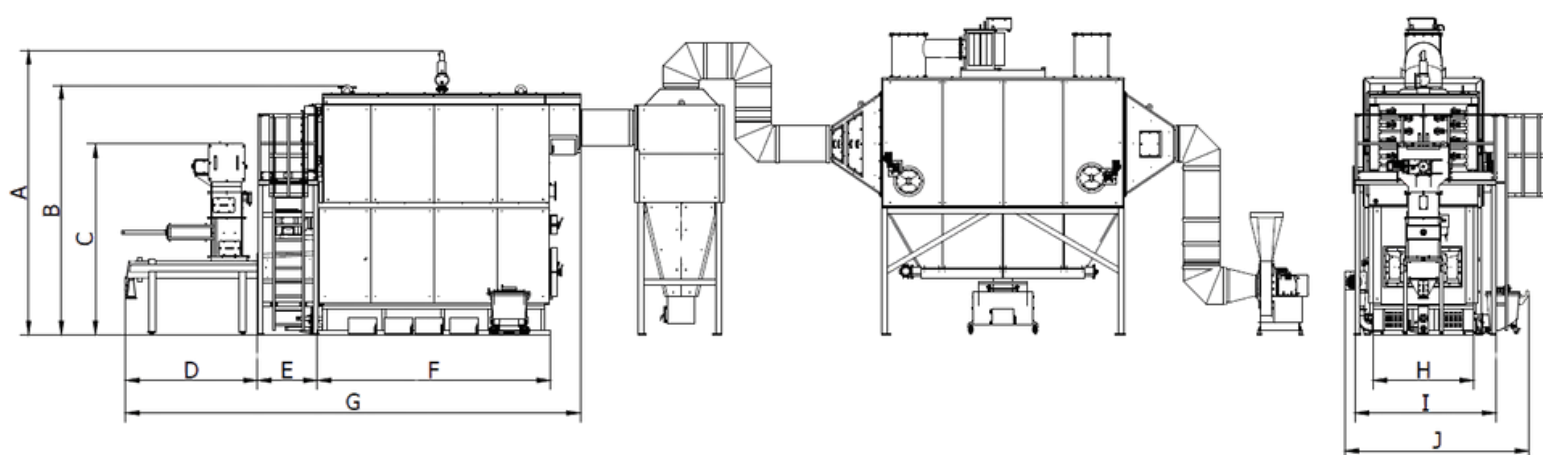

EKOMAT MR

PALIWO
zrębki, kora

WYMIARY
< 150mm

WILGOTNOŚĆ
< 55%

ZAKRES MOCY
650 - 5000 kW

WYMIARY GABARYTOWE

EKOMAT MR	A	B	C	D	E	F	G	H	I	J
650 kW	3970	3490	2495	2190	910	3120	3785	1250	2070	2780
1000 kW	4475	3995	3340	2420	910	3700	7575	1400	2420	2920
1500 kW	4890	4300	3240	2420	910	3990	7865	1650	2590	3190
2000 kW	5200	4560	3490	2420	1100	4280	8345	1850	2590	3375
3000 kW	5660	5020	3620	2420	1100	4860	8935	2050	2790	3630
5000 kW	7385	6830	4490	2420	1310	7430	11100	3320	3630	4985

Wymiary podane w milimetrach [mm]